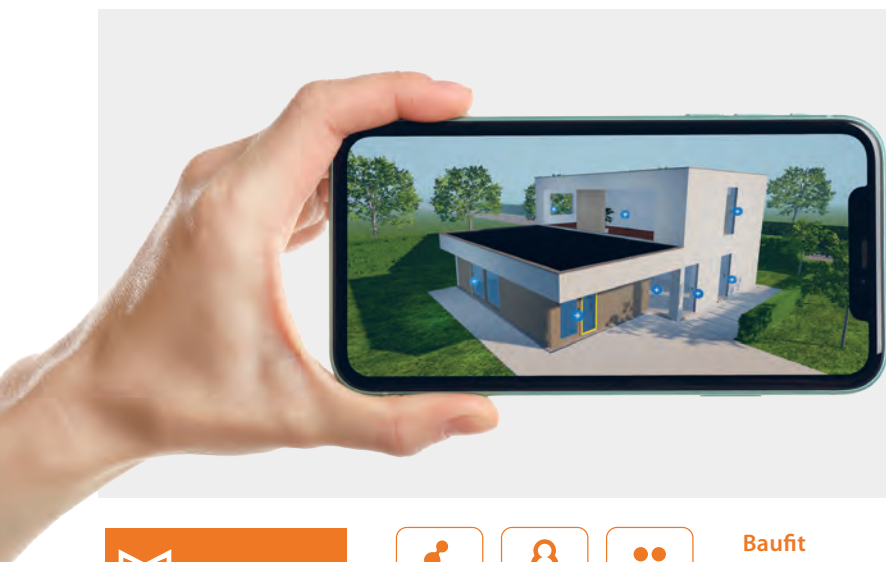

PROBEER ONZE "WINSPIRATOR"

Ben je nog niet zeker van je keuze? Probeer onze interactieve raamconfigurator. Selecteer je favoriete ontwerp en kleur en bekijk onmiddellijk het resultaat!

winspirator.deceuninck.com

Building a sustainable home

Baufit
Best Fit Windows & Doors

T: +31853695059

info@baufit.com · baufit.com | baufitasia.com | baufit.ba